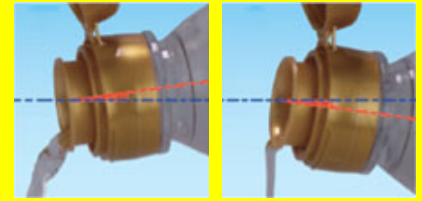

NGỪNG DÒNG CHẢY NGAY LẬP TỨC VÀ THU HỒI CHẤT LỎNG

ĐỘ CONG CỦA VÀNH MIỆNG NẮP GIÚP NGẮT NGAY DÒNG CHẢY
TRÁNH KHÔNG DÂY BẮN, NHỎ GIỌT SAU KHI NGỪNG RÓT

ĐIỀU CHỈNH LƯỢNG DẦU RÓT RA PHÙ HỢP

HÌNH DÁNG MIỆNG NẮP ĐƯỢC THIẾT KẾ ĐỂ KHÔNG KHÍ VÀ DÒNG CHẢY LUÂN CHUYỂN GIÚP ĐIỀU CHỈNH ĐƯỢC LƯỢNG CHẤT LỎNG CẦN RÓT THEO NHU CẦU SỬ DỤNG

LƯỢNG RÓT VỪA

LƯỢNG RÓT ÍT

VỪA VẶN VỚI NGÓN TAY KHI ĐÓNG MỞ NẮP

GỜ MỞ ĐƯỢC THIẾT KẾ MỀM MẠI BO TRÒN KHÔNG LÀM ĐAU NGÓN TAY TRÁNH LÀM VỠ NIÊM PHONG NẮP

CHỈ BẰNG MỘT VÀI ĐỘNG TÁC ĐƠN GIẢN CÓ THỂ TÁCH NẮP RA KHỎI CHAI ĐỂ DÀNG ĐỂ PHÂN LOẠI TÁI CHẾ