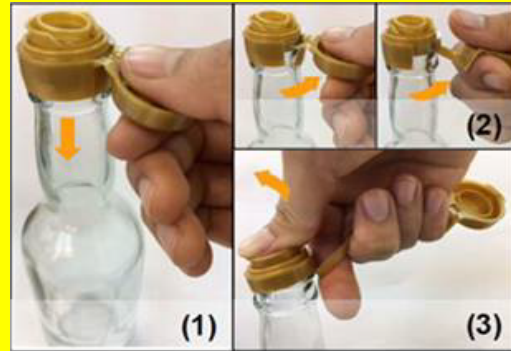

NGỪNG DÒNG CHẢY NGAY LẬP TỨC VÀ THU HỒI CHẤT LỎNG

ĐỘ CONG CỦA VÀNH MIỆNG NẮP GIÚP NGẮT NGAY DÒNG CHẢY
TRÁNH KHÔNG DÂY BẮN, NHỎ GIỌT SAU KHI NGỪNG RÓT

ĐIỀU CHỈNH LƯỢNG DẦU RÓT RA PHÙ HỢP

HÌNH DÁNG MIỆNG NẮP ĐƯỢC THIẾT KẾ ĐỂ KHÔNG KHÍ VÀ DÒNG CHẢY LUÂN CHUYỂN GIÚP ĐIỀU CHỈNH ĐƯỢC LƯỢNG CHẤT LỎNG CẦN RÓT THEO NHU CẦU SỬ DỤNG

LƯỢNG RÓT VỪA

LƯỢNG RÓT ÍT

VỪA VẶN VỚI NGÓN TAY KHI ĐÓNG MỞ NẮP

GỜ MỞ ĐƯỢC THIẾT KẾ MỀM MẠI BO TRÒN KHÔNG LÀM ĐAU NGÓN TAY TRÁNH LÀM VỠ NIÊM PHONG NẮP

CHỈ BẰNG MỘT VÀI ĐỘNG TÁC ĐƠN GIẢN CÓ THỂ TÁCH NẮP RA KHỎI CHAI ĐỂ DÀNG ĐỂ PHÂN LOẠI TÁI CHẾ

* Quy định tái chế bắt buộc ở Nhật và các nước châu Âu

Nắp chai	Re-Hcap (OI)
Loại nắp	Nắp bật
Loại lỗ	
Màu sắc	
Cổ chai (mm)	<div style="display: flex; justify-content: space-around;"> <div style="text-align: center;"> <p>Chai thủy tinh</p> </div> <div style="text-align: center;"> <p>Chai nhựa</p> </div> </div>